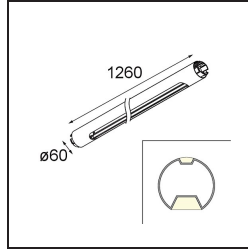

Date _____
Customer _____
Project _____
Type _____

Straw 60 Profile Up/Down 1260 Aluminium Silk Brushed

Specifications

| | |
|-------------------------------------|------------------------|
| Material | 93655278 |
| Número de fuentes de luz | 0 |
| Dirección de la luz | Indirecto / Directo |
| Clasificación del IP | 20 |
| Interio/Exterior | Interior |
| Color principal & Acabado principal | Aluminio, Silk Brushed |
| Peso bruto (g) | 0,001 |