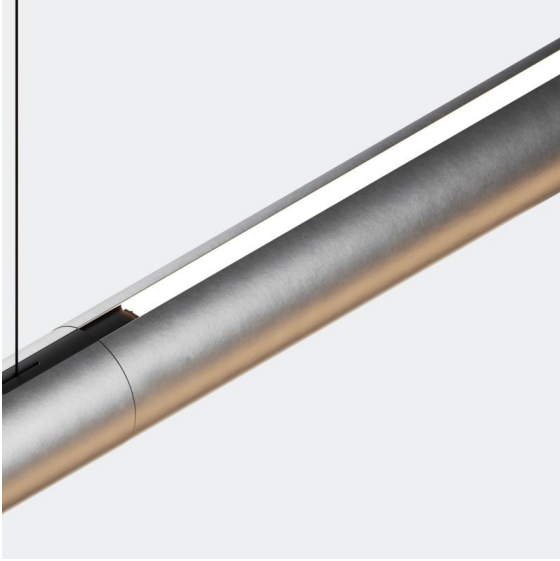

Date _____
Customer _____
Project _____
Type _____

Straw 60 Profile Up/Down 1260 Aluminium Silk Brushed

Specifications

| | |
|-------------------------------------|------------------------|
| Material | 93655278 |
| Número de fuentes de luz | 0 |
| Dirección de la luz | Indirecto / Directo |
| Clasificación del IP | 20 |
| Interio/Exterior | Interior |
| Color principal & Acabado principal | Aluminio, Silk Brushed |
| Peso bruto (g) | 0,001 |