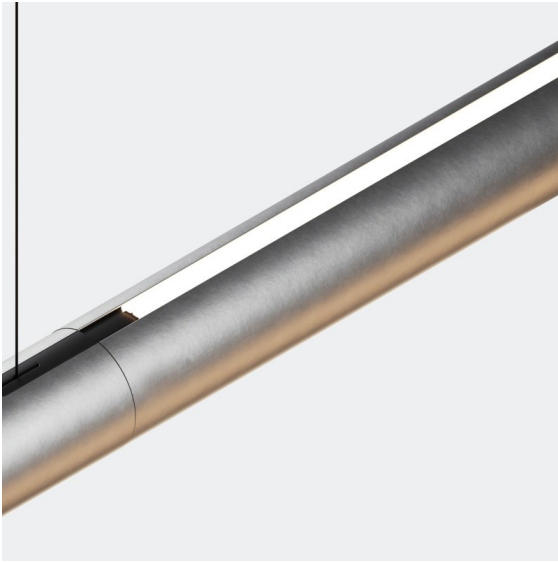

Datum

Kunde

Projekt

Art

*Straw 60 Profile Up/Down 1260 Aluminium Silk Brushed*

### Spezifikationen

Material	93655278
Anzahl Lichtquellen	0
Lichtrichtung	Aufwärts/Abwärts
Schutzart	20
Innen/Außen	Innen
Primärfarbe & Primäres Finish	Aluminium, Silk Brushed
Bruttogewicht (g)	0,001