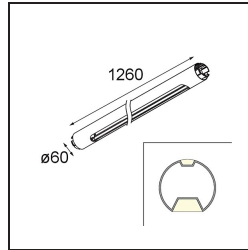

Datum

Kunde

Projekt

Art

*Straw 60 Profile Up/Down 1260 Aluminium Silk Brushed*

### Spezifikationen

Material	93655278
Anzahl Lichtquellen	0
Lichtrichtung	Aufwärts/Abwärts
Schutzart	20
Innen/Außen	Innen
Primärfarbe & Primäres Finish	Aluminium, Silk Brushed
Bruttogewicht (g)	0,001