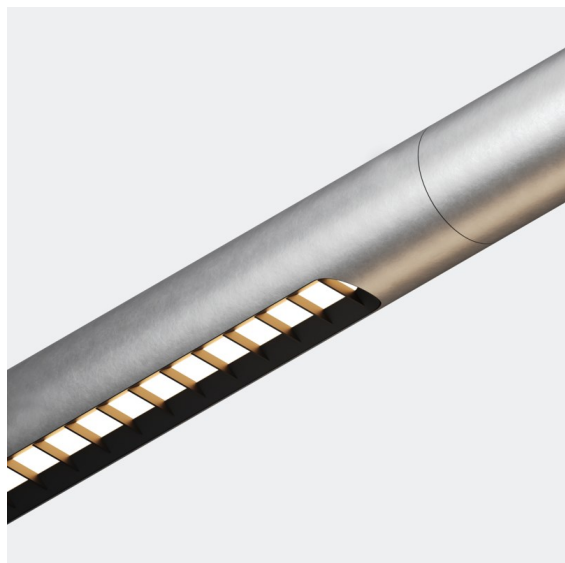

Date

Customer

Project

Type

Straw 60 Profile 1820 Aluminium Silk Brushed

Specifications

Materiale	93655178
Numero di fonte luminosa	0
Direzione della luce	Diretta
Grado IP	20
Interno/Esterno	Interno
Colore primario & Finitura primaria	Alluminio, Silk Brushed
Peso lordo (g)	0,001