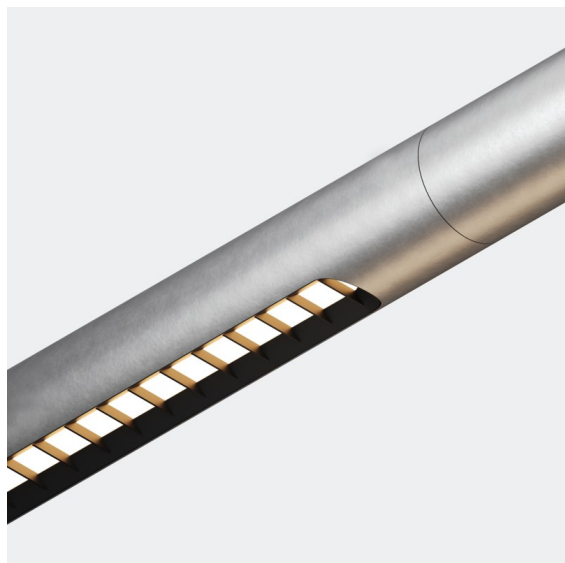

Straw 60 Profile 1820 Aluminium Silk Brushed

Caractéristiques

Matériaux	93655178
Nombre de Sources Lumineuses	0
Direction de la Lumière	Bas
Indice de protection IP	20
Intérieur/extérieur	Intérieur
Couleur Principale & Finition Principale	Aluminium, Silk Brushed
Poids brut (g)	0,001