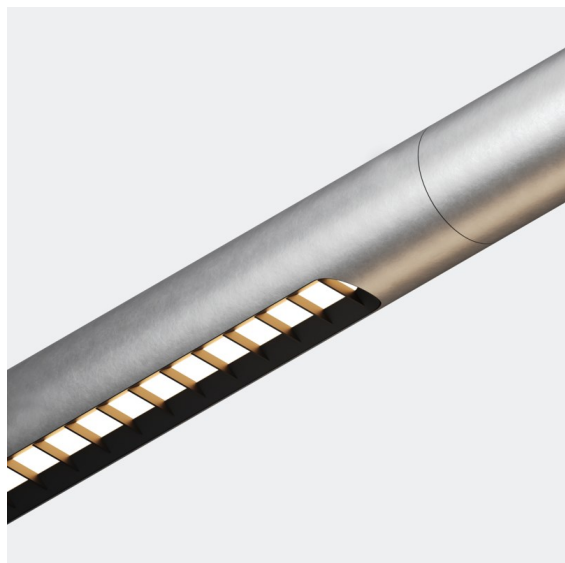

Date _____
Customer _____
Project _____
Type _____

Straw 60 Profile 1820 Aluminium Silk Brushed

Specifications

Material	93655178
Número de fuentes de luz	0
Dirección de la luz	Directo
Clasificación del IP	20
Interio/Exterior	Interior
Color principal & Acabado principal	Aluminio, Silk Brushed
Peso bruto (g)	0,001