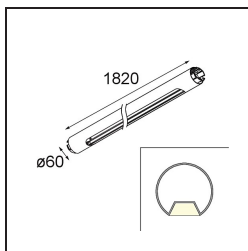

Date _____
Customer _____
Project _____
Type _____

Straw 60 Profile 1820 Aluminium Silk Brushed

Specifications

Material	93655178
Número de fuentes de luz	0
Dirección de la luz	Directo
Clasificación del IP	20
Interio/Exterior	Interior
Color principal & Acabado principal	Aluminio, Silk Brushed
Peso bruto (g)	0,001

Specifications