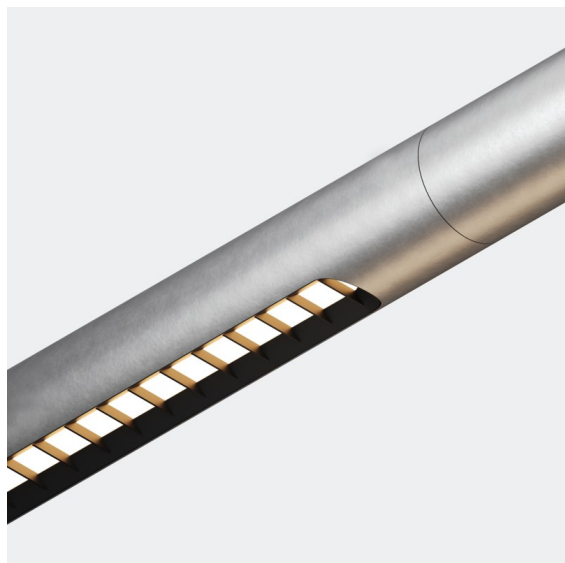

Date	
Customer	
Project	
Type	

Straw 60 Profile 1260 Aluminium Silk Brushed

Specifications

Materiale	93655078
Numero di fonte luminosa	0
Direzione della luce	Diretta
Grado IP	20
Interno/Esterno	Interno
Colore primario & Finitura primaria	Alluminio, Silk Brushed
Peso lordo (g)	0,001