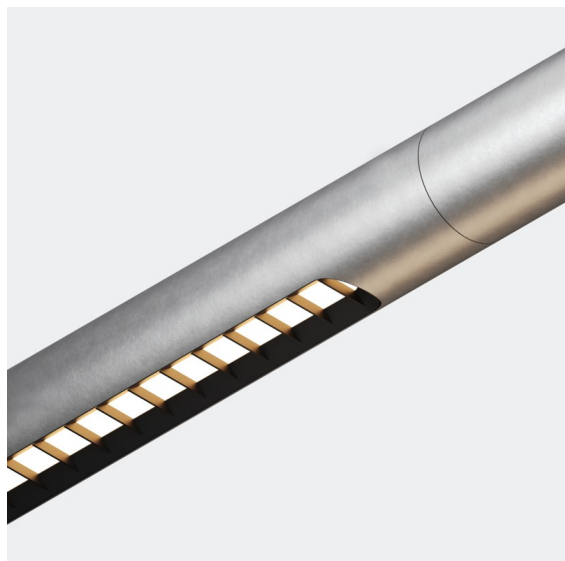

Straw 60 Profile 1260 Aluminium Silk Brushed

Caractéristiques

Matériaux	93655078
Nombre de Sources Lumineuses	0
Direction de la Lumière	Bas
Indice de protection IP	20
Intérieur/extérieur	Intérieur
Couleur Principale & Finition Principale	Aluminium, Silk Brushed
Poids brut (g)	0,001