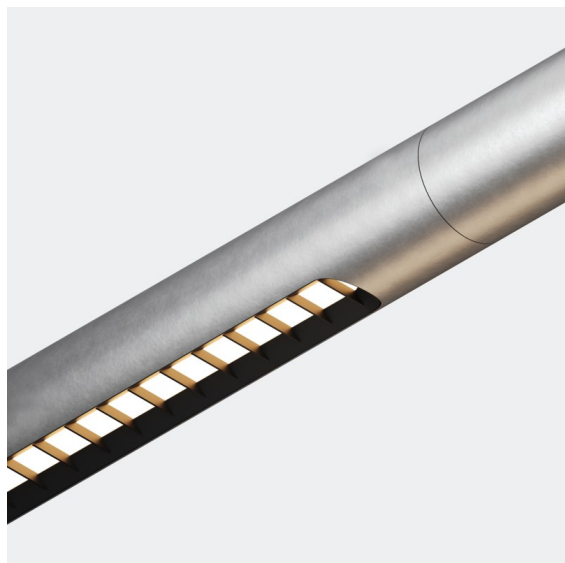

Date _____
Customer _____
Project _____
Type _____

Straw 60 Profile 1260 Aluminium Silk Brushed

Specifications

Material	93655078
Número de fuentes de luz	0
Dirección de la luz	Directo
Clasificación del IP	20
Interio/Exterior	Interior
Color principal & Acabado principal	Aluminio, Silk Brushed
Peso bruto (g)	0,001