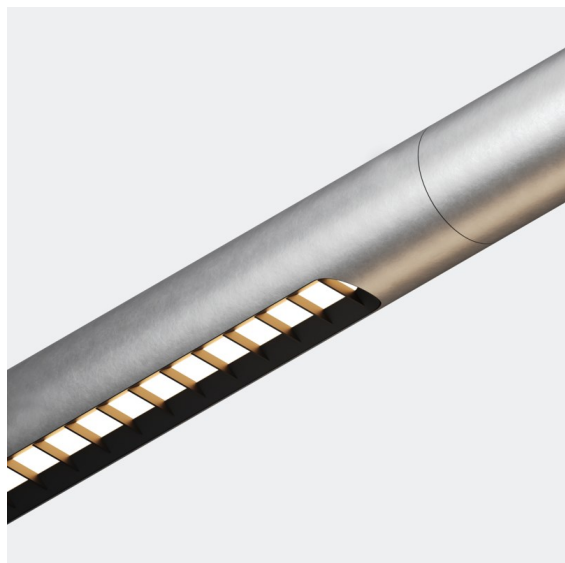

Datum

Kunde

Projekt

Art

*Straw 60 Profile 1260 Aluminium Silk Brushed*

### Spezifikationen

Material	93655078
Anzahl Lichtquellen	0
Lichtrichtung	Abwärts
Schutzart	20
Innen/Außen	Innen
Primärfarbe & Primäres Finish	Aluminium, Silk Brushed
Bruttogewicht (g)	0,001

Spezifikationen