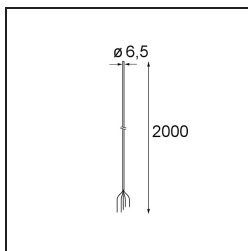

Datum

Klant

Project

Soort

*Power Feed Cable 5P 2000 5x0,75 Black*

### Specificaties

Materiaal	13721300
Aantal Lichtbronnen	0
IP-klasse	20
Primaire Kleur & Primaire Afwerking	Zwart,
Brutogewicht (g)	122,0
Opmerking	<ul style="list-style-type: none"> <li>5 pole power feed cable required when an In-Track driver is used</li> </ul>