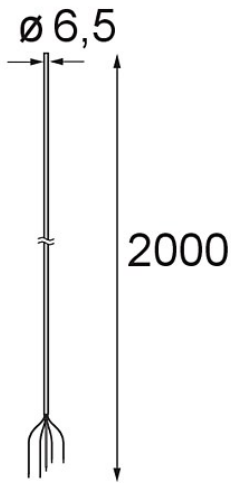

Datum \_\_\_\_\_  
Kunde \_\_\_\_\_  
Projekt \_\_\_\_\_  
Art \_\_\_\_\_

*Power Feed Cable 5P 2000 5x0,75 Black*

**Spezifikationen**

Material	13721300
Anzahl Lichtquellen	0
Schutzart	20
Primärfarbe & Primäres Finish	Schwarz,
Bruttogewicht (g)	122,0
Bemerkung	<ul style="list-style-type: none"> <li>• 5 pole power feed cable required when an In-Track driver is used</li> </ul>