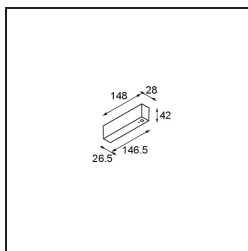

Power Feed and Suspension Canopy Surface Square 5P DE Black Structure

Specificaties

Materiaal	11061532
Aantal Lichtbronnen	0
IP-klasse	20
Montage	Opbouw
Primaire Kleur & Primaire Afwerking	Zwart, Structuur
Brutogewicht (g)	267,0