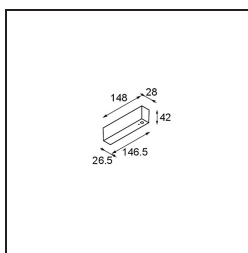

*Power Feed and Suspension Canopy Surface Square 5P DE Black Structure*

**Caractéristiques**

Matériaux	11061532
Nombre de Sources Lumineuses	0
Indice de protection IP	20
Montage	En Surface
Couleur Principale & Finition Principale	Noir, Structure
Poids brut (g)	267,0