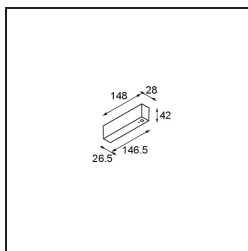

*Power Feed and Suspension Canopy Surface Square 5P DE Black Structure*

**Spezifikationen**

Material	11061532
Anzahl Lichtquellen	0
Schutzart	20
Montage	Aufbau
Primärfarbe & Primäres Finish	Schwarz, Strukturiert
Bruttogewicht (g)	267,0