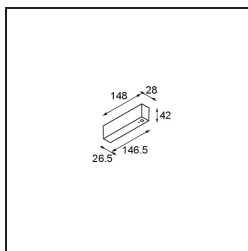

Power Feed and Suspension Canopy Surface Square 5P DE White Structure

Specificaties

Materiaal	11061509
Aantal Lichtbronnen	0
IP-klasse	20
Montage	Opbouw
Primaire Kleur & Primaire Afwerking	Wit, Structuur
Brutogewicht (g)	267,0