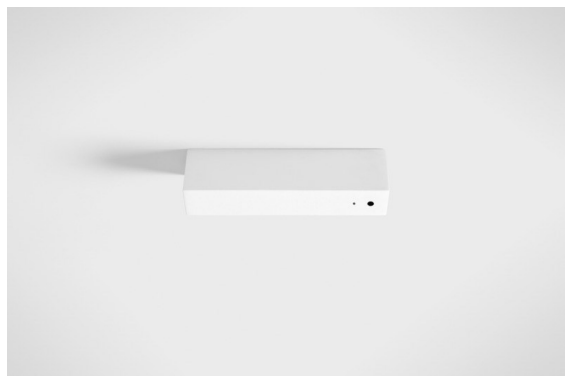

Power Feed and Suspension Canopy Surface Square 5P DE White Structure

Specificaties

Materiaal	11061509
Aantal Lichtbronnen	0
IP-klasse	20
Montage	Opbouw
Primaire Kleur & Primaire Afwerking	Wit, Structuur
Brutogewicht (g)	267,0