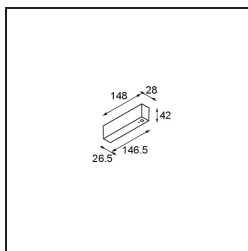

*Power Feed and Suspension Canopy Surface Square 5P DE White Structure*

**Caractéristiques**

Matériaux	11061509
Nombre de Sources Lumineuses	0
Indice de protection IP	20
Montage	En Surface
Couleur Principale & Finition Principale	Blanc, Structure
Poids brut (g)	267,0