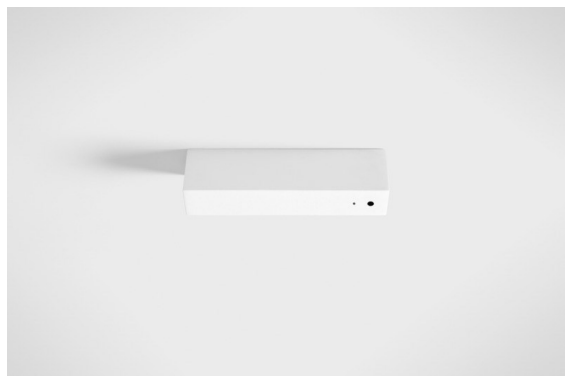

*Power Feed and Suspension Canopy Surface Square 5P DE White Structure*

**Caractéristiques**

Matériaux	11061509
Nombre de Sources Lumineuses	0
Indice de protection IP	20
Montage	En Surface
Couleur Principale & Finition Principale	Blanc, Structure
Poids brut (g)	267,0