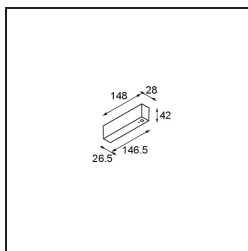

*Power Feed and Suspension Canopy Surface Square 5P DE White Structure*

**Spezifikationen**

Material	11061509
Anzahl Lichtquellen	0
Schutzart	20
Montage	Aufbau
Primärfarbe & Primäres Finish	Weiß, Strukturiert
Bruttogewicht (g)	267,0