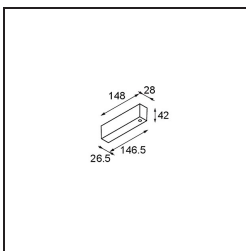

Datum

Klant

Project

Soort

Power Feed Canopy Surface Square 5P DE Black Structure

Specificaties

Materiaal	11061432
Aantal Lichtbronnen	0
IP-klasse	20
Montage	Opbouw
Primaire Kleur & Primaire Afwerking	Zwart, Structuur
Brutogewicht (g)	263,0