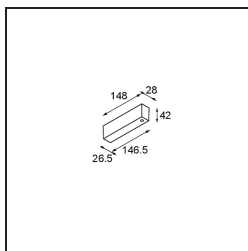

*Power Feed Canopy Surface Square 5P DE Black Structure*

**Caractéristiques**

Matériaux	11061432
Nombre de Sources Lumineuses	0
Indice de protection IP	20
Montage	En Surface
Couleur Principale & Finition Principale	Noir, Structure
Poids brut (g)	263,0