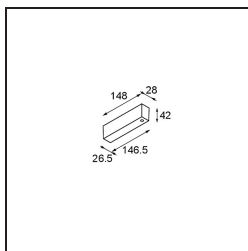

Datum

Klant

Project

Soort

Power Feed Canopy Surface Square 5P DE White Structure

Specificaties

Materiaal 11061409

Aantal Lichtbronnen 0

IP-klasse 20

Montage Opbouw

Primaire Kleur &
Primaire Afwerking Wit, Structuur

Brutogewicht (g) 263,0