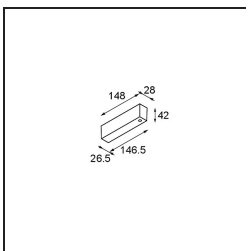

Power Feed Canopy Surface Square 5P DE White Structure

Caractéristiques

Matériaux	11061409
Nombre de Sources Lumineuses	0
Indice de protection IP	20
Montage	En Surface
Couleur Principale & Finition Principale	Blanc, Structure
Poids brut (g)	263,0