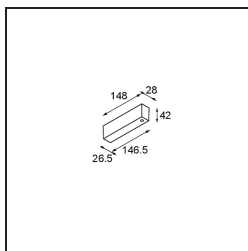

Power Feed Canopy Surface Square 5P DE White Structure

Spezifikationen

Material	11061409
Anzahl Lichtquellen	0
Schutzart	20
Montage	Aufbau
Primärfarbe & Primäres Finish	Weiß, Strukturiert
Bruttogewicht (g)	263,0