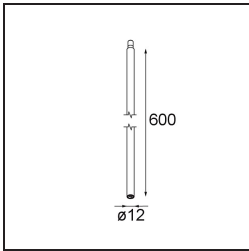

13242509 Stick Modupoint 600 White Structure
13242532 Stick Modupoint 600 Black Structure