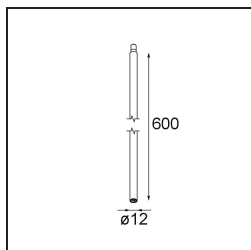

13242509 Stick Modupoint 600 White Structure
13242532 Stick Modupoint 600 Black Structure