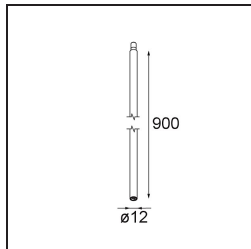

13242632 Stick Modupoint 900 Black Structure
13242609 Stick Modupoint 900 White Structure