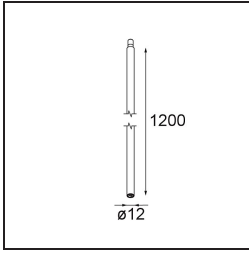

13242732 Stick Modupoint 1200 Black Structure
13242709 Stick Modupoint 1200 White Structure