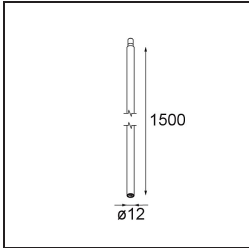

13242832 Stick Modupoint 1500 Black Structure
13242809 Stick Modupoint 1500 White Structure