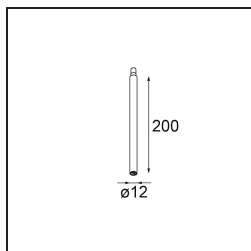

13240109 Stick Modupoint 200 White Structure
13240132 Stick Modupoint 200 Black Structure