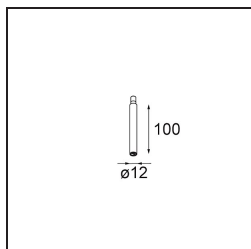

Accessoires d'Eclairage décoratives

13240009 Stick Modupoint 100 White Structure
13240032 Stick Modupoint 100 Black Structure