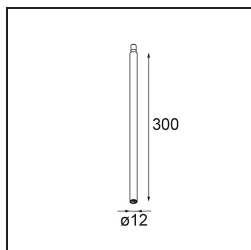

13240209 Stick Modupoint 300 White Structure
13240232 Stick Modupoint 300 Black Structure