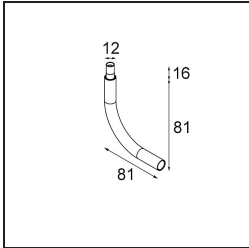

13242209 Stick Modupoint Curved 90° White Structure
13242232 Stick Modupoint Curved 90° Black Structure