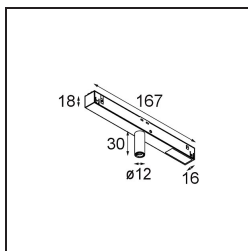

Date
Client
Projet
Type

Track 48V Modupoint 1x LED DALI 500mA White Structure

Caractéristiques

Matériaux	13457209
Type de Source Lumineuse	LED
Ampoule incluse	Non
Nombre de Sources Lumineuses	1
Tension d'Entrée	48 V CC
Classe Électrique	III
Indice de protection IP	20
Essai au fil incandescent (°C)	960
Protocole de Variation	DALI
DALI Standard	DALI-2
Intérieur/extérieur	Intérieur
Ajustabilité	Not Applicable
Couleur Principale & Finition Principale	Blanc, Structure
Poids brut (g)	117,0