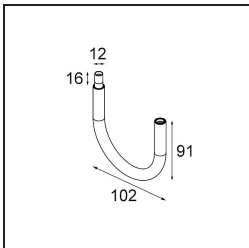

13242309 Stick Modupoint Curved 180° White Structure
13242332 Stick Modupoint Curved 180° Black Structure

■ Choisir un accessoire requis