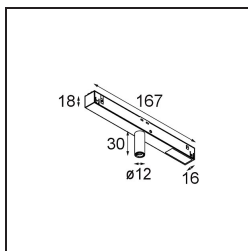

Datum

Klant

Project

Soort

*Track 48V Modupoint 1x LED DALI 500mA Black Structure*

**Specificaties**

Materiaal	13457232
Type Lichtbron	LED
Lamp inbegrepen	Neen
Aantal Lichtbronnen	1
Ingangsspanning	48Vdc
Elektriciteitsklasse	III
IP-klasse	20
Gloeidraadtest (°C)	960
Protocol Voor Dimmen	DALI
DALI Standard	DALI-2
Binnen/Buiten	Binnen
Verstelbaarheid	Not Applicable
Primaire Kleur & Primaire Afwerking	Zwart, Structuur
Brutogewicht (g)	117,0