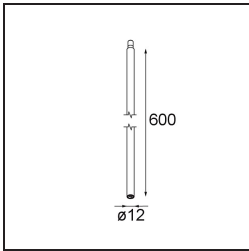

13240209 Stick Modupoint 300 White Structure
13240232 Stick Modupoint 300 Black Structure

13242509 Stick Modupoint 600 White Structure
13242532 Stick Modupoint 600 Black Structure