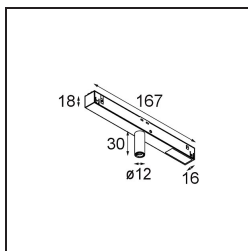

Datum

Klant

Project

Soort

Track 48V Modupoint 1x LED DALI 350mA White Structure

Specificaties

Materiaal	13457109
Type Lichtbron	LED
Lamp inbegrepen	Neen
Aantal Lichtbronnen	1
Ingangsspanning	48Vdc
Elektriciteitsklasse	III
IP-klasse	20
Gloeidraadtest (°C)	960
Protocol Voor Dimmen	DALI
DALI Standard	DALI-2
Binnen/Buiten	Binnen
Verstelbaarheid	Not Applicable
Primaire Kleur & Primaire Afwerking	Wit, Structuur
Brutogewicht (g)	117,0

- 13242309** Stick Modupoint Curved 180° White Structure
13242332 Stick Modupoint Curved 180° Black Structure

■ Kies een vereist accessoire