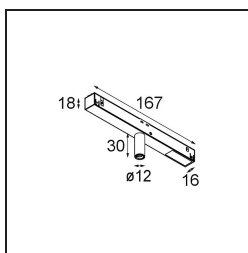

*Track 48V Modupoint 1x LED DALI 350mA Black Structure*

**Caractéristiques**

Matériaux	13457132
Type de Source Lumineuse	LED
Ampoule incluse	Non
Nombre de Sources Lumineuses	1
Tension d'Entrée	48 V CC
Classe Électrique	III
Indice de protection IP	20
Essai au fil incandescent (°C)	960
Protocole de Variation	DALI
DALI Standard	DALI-2
Intérieur/extérieur	Intérieur
Ajustabilité	Not Applicable
Couleur Principale & Finition Principale	Noir, Structure
Poids brut (g)	117,0