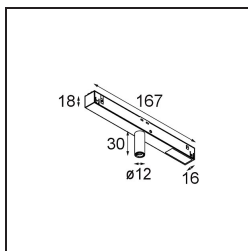

Datum

Klant

Project

Soort

Track 48V Modupoint 1x LED 1-10V 500mA White Structure

Specificaties

Materiaal	13457009
Type Lichtbron	LED
Lamp inbegrepen	Neen
Aantal Lichtbronnen	1
Ingangsspanning	48Vdc
Elektriciteitsklasse	III
IP-klasse	20
Gloeidraadtest (°C)	960
Protocol Voor Dimmen	1-10V
Binnen/Buiten	Binnen
Verstelbaarheid	Not Applicable
Primaire Kleur & Primaire Afwerking	Wit, Structuur
Brutogewicht (g)	117,0