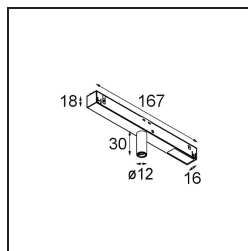

Date

Customer

Project

Type

Track 48V Modupoint 1x LED 1-10V 500mA White Structure

Specifications

Materiale	13457009
Tipo di Sorgente	LED
Lampadina inclusa	No
Numero di fonte luminosa	1
Volt in ingresso	48Vdc
Classificazione elettrica	III
Grado IP	20
Test filo a caldo (°C)	960
Protocollo di regolazione (Dimmer)	1-10V
Interno/Esterno	Interno
Orientabilità	Not Applicable
Colore primario & Finitura primaria	Bianco, Strutturata
Peso lordo (g)	117,0