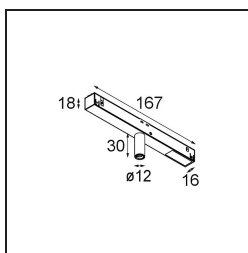

Date
Customer
Project
Type

Track 48V Modupoint 1x LED 1-10V 500mA White Structure

Specifications

Material	13457009
Tipo de fuente de luz	LED
Lámpara Incluida	No
Número de fuentes de luz	1
Voltaje de entrada	48Vcc
Clasificación eléctrica	III
Clasificación del IP	20
Clasificación de hilo incandescente (°C)	960
Protocolo de regulación	1-10V
Interio/Exterior	Interior
Ajustabilidad	Not Applicable
Color principal & Acabado principal	Blanco, Estructura
Peso bruto (g)	117,0