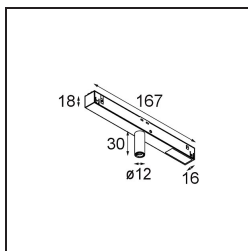

Datum

Klant

Project

Soort

*Track 48V Modupoint 1x LED 1-10V 500mA Black Structure*

**Specifications**

Materiaal	13457032
Type Lichtbron	LED
Lamp inbegrepen	Neen
Aantal Lichtbronnen	1
Ingangsspanning	48Vdc
Elektriciteitsklasse	III
IP-klasse	20
Gloeidraadtest (°C)	960
Protocol Voor Dimmen	1-10V
Binnen/Buiten	Binnen
Verstelbaarheid	Not Applicable
Primaire Kleur & Primaire Afwerking	Zwart, Structuur
Brutogewicht (g)	117,0