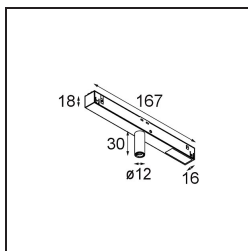

Datum

Klant

Project

Soort

Track 48V Modupoint 1x LED 1-10V 350mA Black Structure

Specificaties

Materiaal	13456932
Type Lichtbron	LED
Lamp inbegrepen	Neen
Aantal Lichtbronnen	1
Ingangsspanning	48Vdc
Elektriciteitsklasse	III
IP-klasse	20
Gloeidraadtest (°C)	960
Protocol Voor Dimmen	1-10V
Binnen/Buiten	Binnen
Verstelbaarheid	Not Applicable
Primaire Kleur & Primaire Afwerking	Zwart, Structuur
Brutogewicht (g)	117,0