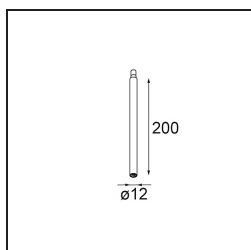

13240009 Stick Modupoint 100 White Structure
13240032 Stick Modupoint 100 Black Structure

13240109 Stick Modupoint 200 White Structure
13240132 Stick Modupoint 200 Black Structure