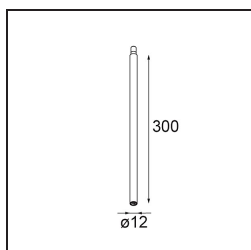

13240109 Stick Modupoint 200 White Structure
13240132 Stick Modupoint 200 Black Structure

13240209 Stick Modupoint 300 White Structure
13240232 Stick Modupoint 300 Black Structure