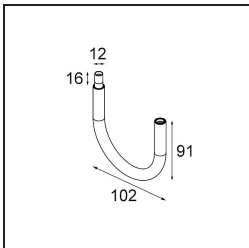

- **13242309** Stick Modupoint Curved 180° White Structure
- **13242332** Stick Modupoint Curved 180° Black Structure

Choose a required accessory