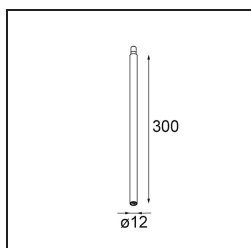

- **13240209** Stick Modupoint 300 White Structure
- **13240232** Stick Modupoint 300 Black Structure