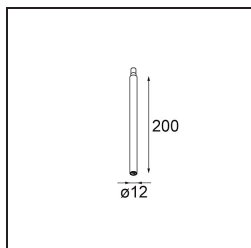

- **13240109** Stick Modupoint 200 White Structure
- **13240132** Stick Modupoint 200 Black Structure