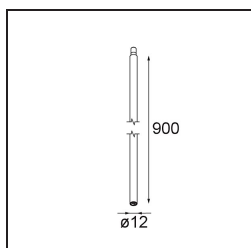

- **13242632** Stick Modupoint 900 Black Structure
- **13242609** Stick Modupoint 900 White Structure