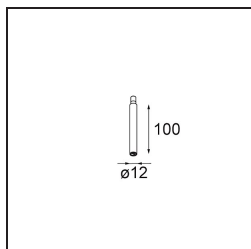

Accesorios Decorativo

- **13240009** Stick Modupoint 100 White Structure
- **13240032** Stick Modupoint 100 Black Structure