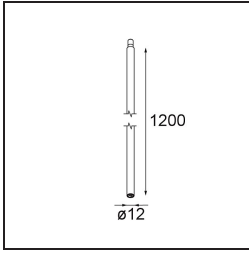

- **13242732** Stick Modupoint 1200 Black Structure
- **13242709** Stick Modupoint 1200 White Structure