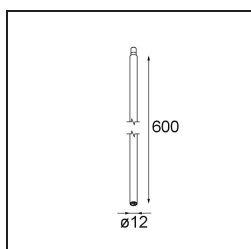

- **13242509** Stick Modupoint 600 White Structure
- **13242532** Stick Modupoint 600 Black Structure