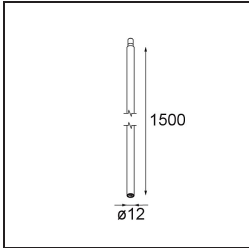

- **13242832** Stick Modupoint 1500 Black Structure
- **13242809** Stick Modupoint 1500 White Structure