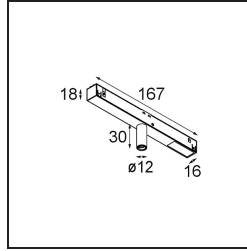

Date _____
Customer _____
Project _____
Type _____

Track 48V Modupoint 1x LED 1-10V 350mA Black Structure

Specifications

Material	13456932
Tipo de fuente de luz	LED
Lámpara Incluida	No
Número de fuentes de luz	1
Voltaje de entrada	48Vcc
Clasificación eléctrica	III
Clasificación del IP	20
Clasificación de hilo incandescente (°C)	960
Protocolo de regulación	1-10V
Interio/Exterior	Interior
Ajustabilidad	Not Applicable
Color principal & Acabado principal	Negro, Estructura
Peso bruto (g)	117,0