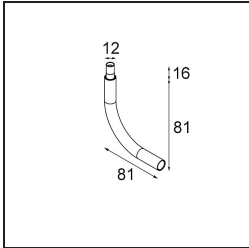

- **13242209** Stick Modupoint Curved 90° White Structure
- **13242232** Stick Modupoint Curved 90° Black Structure