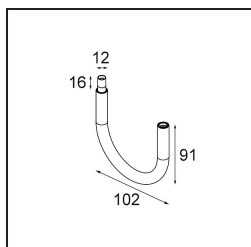

13242309 Stick Modupoint Curved 180° White Structure
13242332 Stick Modupoint Curved 180° Black Structure

■ Choisir un accessoire requis