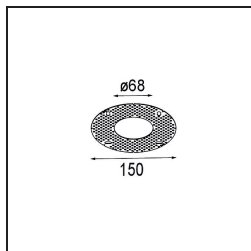

### Spezifikationen

Material	13780016
Typ der Lichtquelle	LED
LED Typ	BRIDGELUX V8G8
LED-Technologie	COB-LED
CRI	Min. 90
Farbtemperatur	2700K
Lebensdauer	L90B10 bei 50.000 Stunden
Leuchtmittel enthalten	Ja
Anzahl Lichtquellen	1
CIE-Fluxcode	99 100 100 100 84
Binning (SDCM)	2
Lichtrichtung	Abwärts
Optik	Kollimator
Gemessene Abstrahlwinkel (°)	24,0
Eingangsspannung	Konstantstrom-Treiber erforderlich
Schutzklasse	III
Schutzart	55
Glühdrahtprüfung (°C)	960
Innen/Außen	Innen
Anwendung	Decke, Wand
Montage	Einbau
Ausschnittgröße (mm)	ø68
Einbautiefe (mm)	110,0
Abstand zum beleuchteten Objekt (m)	0,1
Primärfarbe & Primäres Finish	Silber-Bronze, Gebürstet
Bruttogewicht (g)	190,0
Antriebsstrom (mA)	350      500
Min. forward voltage (Vf)	13,2      13,7
Max. forward voltage (Vf)	15,0      15,4
Connected load (W)	5,0      7,2
Lichtstrom pro Lampe (lm)	541      734
Effizienz (lm/W)	108      102
UGR	9      10
Bemerkung	<ul style="list-style-type: none"> <li>Dieses Produkt ist in verschiedenen Direct Custom-Optionen erhältlich. Entdecken Sie alle auf der Modest Recessed-Webseite oder fordern</li> </ul>

---

Sie ein Angebot an.

---

**TM30 & CRI Diagramm**

**Lichtverteilung und Lichtverteilungskurve**

Diagramm

**Montagezubehör**

**12293930** Plaster Kit 68 1x