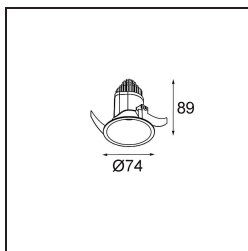

*Modest Recessed 74 1x IP55 LED 2700K Medium DE Silver Bronze Brushed*

Ein einfach zu installierender und gut zugänglicher Downlighter, der in Sachen Qualität keine Kompromisse eingeht. Die Modest ist eine klassische Einbauleuchte mit einem überraschenden Regenbogen an Vielfalt. Sie werden von ihrer absoluten Schlichtheit und all den neuen Stilen, mit denen sie aufwartet, begeistert sein.

### Spezifikationen

Material	13780016
Typ der Lichtquelle	LED
LED Typ	BRIDGELUX V8G8
LED-Technologie	COB-LED
CRI	Min. 90
Farbtemperatur	2700K
Lebensdauer	L90B10 bei 50.000 Stunden
Leuchtmittel enthalten	Ja
Anzahl Lichtquellen	1
CIE-Fluxcode	99 100 100 100 84
Binning (SDCM)	2
Lichtrichtung	Abwärts
Optik	Kollimator
Gemessene Abstrahlwinkel (°)	24,0
Eingangsspannung	Konstantstrom-Treiber erforderlich
Schutzklasse	III
Schutzart	55
Glühdrahtprüfung (°C)	960
Innen/Außen	Innen
Anwendung	Decke, Wand
Montage	Einbau
Ausschnittgröße (mm)	ø68
Einbautiefe (mm)	110,0
Abstand zum beleuchteten Objekt (m)	0,1
Primärfarbe & Primäres Finish	Silber-Bronze, Gebürstet
Bruttogewicht (g)	190,0
Antriebsstrom (mA)	350      500
Min. forward voltage (Vf)	13,2      13,7
Max. forward voltage (Vf)	15,0      15,4
Connected load (W)	5,0      7,2
Lichtstrom pro Lampe (lm)	541      734
Effizienz (lm/W)	108      102
UGR	9      10
Bemerkung	<ul style="list-style-type: none"> <li>Dieses Produkt ist in verschiedenen Direct Custom-Optionen erhältlich. Entdecken Sie alle auf der Modest Recessed-Webseite oder fordern</li> </ul>