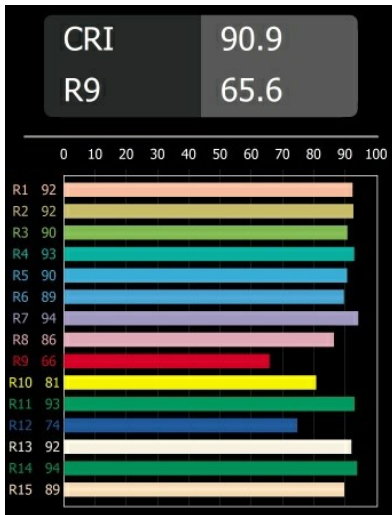

*Modest Recessed 74 1x IP55 LED 2700K Medium DE Silver Bronze Brushed*

Ein einfach zu installierender und gut zugänglicher Downlighter, der in Sachen Qualität keine Kompromisse eingeht. Die Modest ist eine klassische Einbauleuchte mit einem überraschenden Regenbogen an Vielfalt. Sie werden von ihrer absoluten Schlichtheit und all den neuen Stilen, mit denen sie aufwartet, begeistert sein.

### Spezifikationen

Material	13780016
Typ der Lichtquelle	LED
LED Typ	BRIDGELUX V8G8
LED-Technologie	COB-LED
CRI	Min. 90
Farbtemperatur	2700K
Lebensdauer	L90B10 bei 50.000 Stunden
Leuchtmittel enthalten	Ja
Anzahl Lichtquellen	1
CIE-Fluxcode	99 100 100 100 84
Binning (SDCM)	2
Lichtrichtung	Abwärts
Optik	Kollimator
Gemessene Abstrahlwinkel (°)	24,0
Eingangsspannung	Konstantstrom-Treiber erforderlich
Schutzklasse	III
Schutzart	55
Glühdrahtprüfung (°C)	960
Innen/Außen	Innen
Anwendung	Decke, Wand
Montage	Einbau
Ausschnittgröße (mm)	ø68
Einbautiefe (mm)	110,0
Abstand zum beleuchteten Objekt (m)	0,1
Primärfarbe & Primäres Finish	Silber-Bronze, Gebürstet
Bruttogewicht (g)	190,0
Antriebsstrom (mA)	350      500
Min. forward voltage (Vf)	13,2      13,7
Max. forward voltage (Vf)	15,0      15,4
Connected load (W)	5,0      7,2
Lichtstrom pro Lampe (lm)	541      734
Effizienz (lm/W)	108      102
UGR	9      10
Bemerkung	<ul style="list-style-type: none"> <li>Dieses Produkt ist in verschiedenen Direct Custom-Optionen erhältlich. Entdecken Sie alle auf der Modest Recessed-Webseite oder fordern</li> </ul>

---

Sie ein Angebot an.

---

**TM30 & CRI Diagramm**

**Lichtverteilung und Lichtverteilungskurve**

Diagramm

**Montagezubehör**

**12293930** Plaster Kit 68 1x