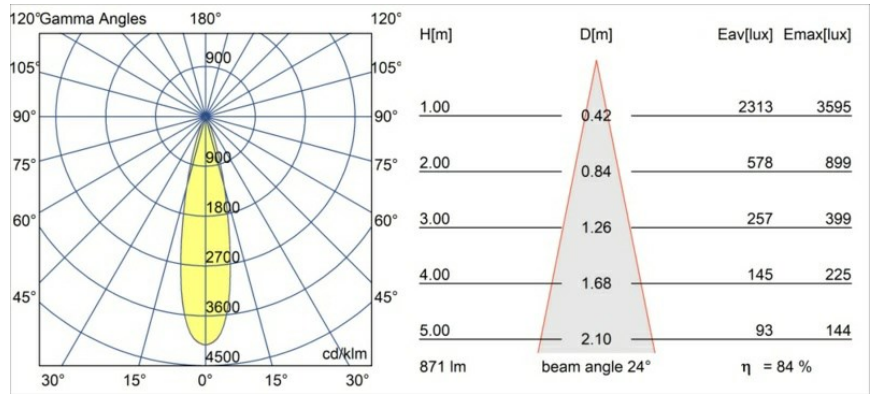

### Spezifikationen

Material	13780016
Typ der Lichtquelle	LED
LED Typ	BRIDGELUX V8G8
LED-Technologie	COB-LED
CRI	Min. 90
Farbtemperatur	2700K
Lebensdauer	L90B10 bei 50.000 Stunden
Leuchtmittel enthalten	Ja
Anzahl Lichtquellen	1
CIE-Fluxcode	99 100 100 100 84
Binning (SDCM)	2
Lichtrichtung	Abwärts
Optik	Kollimator
Gemessene Abstrahlwinkel (°)	24,0
Eingangsspannung	Konstantstrom-Treiber erforderlich
Schutzklasse	III
Schutzart	55
Glühdrahtprüfung (°C)	960
Innen/Außen	Innen
Anwendung	Decke, Wand
Montage	Einbau
Ausschnittgröße (mm)	ø68
Einbautiefe (mm)	110,0
Abstand zum beleuchteten Objekt (m)	0,1
Primärfarbe & Primäres Finish	Silber-Bronze, Gebürstet
Bruttogewicht (g)	190,0
Antriebsstrom (mA)	350      500
Min. forward voltage (Vf)	13,2      13,7
Max. forward voltage (Vf)	15,0      15,4
Connected load (W)	5,0      7,2
Lichtstrom pro Lampe (lm)	541      734
Effizienz (lm/W)	108      102
UGR	9      10
Bemerkung	<ul style="list-style-type: none"> <li>Dieses Produkt ist in verschiedenen Direct Custom-Optionen erhältlich. Entdecken Sie alle auf der Modest Recessed-Webseite oder fordern</li> </ul>

---

Sie ein Angebot an.

---

**TM30 & CRI Diagramm**

**Lichtverteilung und Lichtverteilungskurve**

Diagramm

**Montagezubehör**

**12293930** Plaster Kit 68 1x