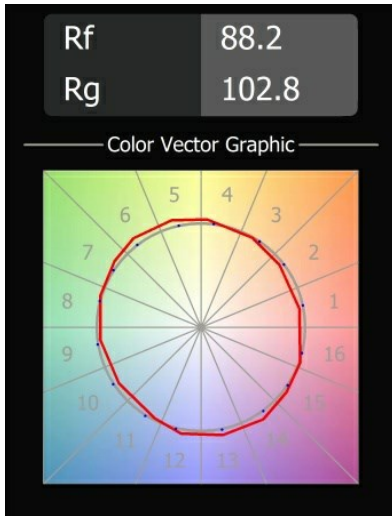

TM30 & CRI Diagramm