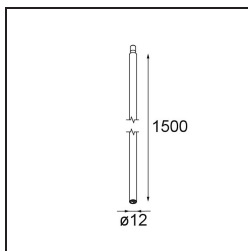

### Specificaties

Materiaal	13242809
Lamp inbegrepen	Neen
Aantal Lichtbronnen	0
Ingangsspanning	Aandrijving Gelijkstroom Vereist
Elektriciteitsklasse	III
IP-klasse	20
Gloedraadtest (°C)	960
Binnen/Buiten	Binnen
Toepassing	Plafond, Wand
Verstelbaarheid	Not Applicable
Primaire Kleur & Primaire Afwerking	Wit, Structuur
Brutogewicht (g)	613,0