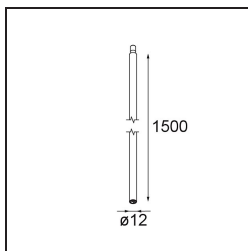

Stick Modupoint 1500 White Structure

Specificaties

Materiaal	13242809
Lamp inbegrepen	Neen
Aantal Lichtbronnen	0
Ingangsspanning	Aandrijving Gelijkstroom Vereist
Elektriciteitsklasse	III
IP-klasse	20
Gloeidraadtest (°C)	960
Binnen/Buiten	Binnen
Toepassing	Plafond, Wand
Verstelbaarheid	Not Applicable
Primaire Kleur & Primaire Afwerking	Wit, Structuur
Brutogewicht (g)	613,0