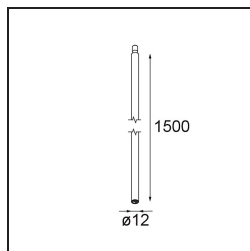

*Stick Modupoint 1500 White Structure*

**Specifications**

Materiale	13242809
Lampadina inclusa	No
Numero di fonte luminosa	0
Volt in ingresso	Necessario driver a corrente costante
Classificazione elettrica	III
Grado IP	20
Test filo a caldo (°C)	960
Interno/Esterno	Interno
Applicazione	Soffitto, Parete
Orientabilità	Not Applicable
Colore primario & Finitura primaria	Bianco, Strutturata
Peso lordo (g)	613,0