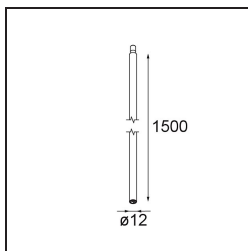

Stick Modupoint 1500 White Structure

Specifications

Materiale	13242809
Lampadina inclusa	No
Numero di fonte luminosa	0
Volt in ingresso	Necessario driver a corrente costante
Classificazione elettrica	III
Grado IP	20
Test filo a caldo (°C)	960
Interno/Esterno	Interno
Applicazione	Soffitto, Parete
Orientabilità	Not Applicable
Colore primario & Finitura primaria	Bianco, Strutturata
Peso lordo (g)	613,0