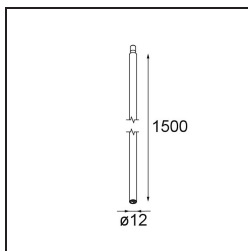

Datum

Kunde

Projekt

Art

Stick Modupoint 1500 White Structure

Spezifikationen

Material	13242809
Leuchtmittel enthalten	Nein
Anzahl Lichtquellen	0
Eingangsspannung	Konstantstrom-Treiber erforderlich
Schutzklasse	III
Schutzart	20
Glühdrahtprüfung (°C)	960
Innen/Außen	Innen
Anwendung	Decke, Wand
Verstellbarkeit	Not Applicable
Primärfarbe & Primäres Finish	Weiß, Strukturiert
Bruttogewicht (g)	613,0