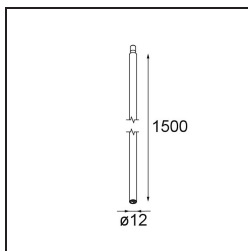

Datum

Klant

Project

Soort

Stick Modupoint 1500 Black Structure

Specificaties

Materiaal	13242832
Lamp inbegrepen	Neen
Aantal Lichtbronnen	0
Ingangsspanning	Aandrijving Gelijkstroom Vereist
Elektriciteitsklasse	III
IP-klasse	20
Gloeidraadtest (°C)	960
Binnen/Buiten	Binnen
Toepassing	Plafond, Wand
Verstelbaarheid	Not Applicable
Primaire Kleur & Primaire Afwerking	Zwart, Structuur
Brutogewicht (g)	613,0