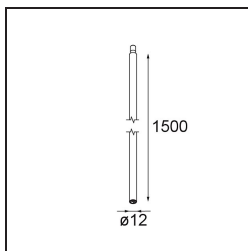

Stick Modupoint 1500 Black Structure

Specifications

Materiale	13242832
Lampadina inclusa	No
Numero di fonte luminosa	0
Volt in ingresso	Necessario driver a corrente costante
Classificazione elettrica	III
Grado IP	20
Test filo a caldo (°C)	960
Interno/Esterno	Interno
Applicazione	Soffitto, Parete
Orientabilità	Not Applicable
Colore primario & Finitura primaria	Nero, Strutturata
Peso lordo (g)	613,0