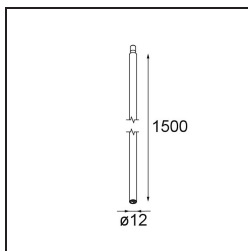

Datum

Kunde

Projekt

Art

Stick Modupoint 1500 Black Structure

Spezifikationen

Material	13242832
Leuchtmittel enthalten	Nein
Anzahl Lichtquellen	0
Eingangsspannung	Konstantstrom-Treiber erforderlich
Schutzklasse	III
Schutzart	20
Glühdrahtprüfung (°C)	960
Innen/Außen	Innen
Anwendung	Decke, Wand
Verstellbarkeit	Not Applicable
Primärfarbe & Primäres Finish	Schwarz, Strukturiert
Bruttogewicht (g)	613,0