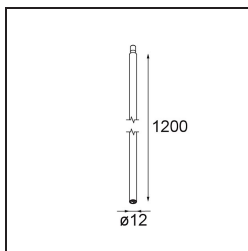

Datum

Klant

Project

Soort

Stick Modupoint 1200 White Structure

Specificaties

Materiaal	13242709
Lamp inbegrepen	Neen
Aantal Lichtbronnen	0
Ingangsspanning	Aandrijving Gelijkstroom Vereist
Elektriciteitsklasse	III
IP-klasse	20
Gloeidraadtest (°C)	960
Binnen/Buiten	Binnen
Toepassing	Plafond, Wand
Verstelbaarheid	Not Applicable
Primaire Kleur & Primaire Afwerking	Wit, Structuur
Brutogewicht (g)	511,0