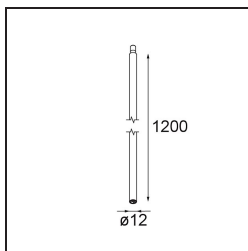

*Stick Modupoint 1200 White Structure*

**Specificaties**

Materiaal	13242709
Lamp inbegrepen	Neen
Aantal Lichtbronnen	0
Ingangsspanning	Aandrijving Gelijkstroom Vereist
Elektriciteitsklasse	III
IP-klasse	20
Gloeidraadtest (°C)	960
Binnen/Buiten	Binnen
Toepassing	Plafond, Wand
Verstelbaarheid	Not Applicable
Primaire Kleur & Primaire Afwerking	Wit, Structuur
Brutogewicht (g)	511,0