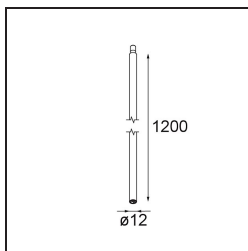

Stick Modupoint 1200 White Structure

Specifications

Materiale	13242709
Lampadina inclusa	No
Numero di fonte luminosa	0
Volt in ingresso	Necessario driver a corrente costante
Classificazione elettrica	III
Grado IP	20
Test filo a caldo (°C)	960
Interno/Esterno	Interno
Applicazione	Soffitto, Parete
Orientabilità	Not Applicable
Colore primario & Finitura primaria	Bianco, Strutturata
Peso lordo (g)	511,0