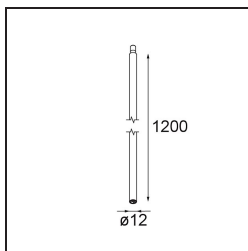

*Stick Modupoint 1200 White Structure*

**Specifications**

Materiale	13242709
Lampadina inclusa	No
Numero di fonte luminosa	0
Volt in ingresso	Necessario driver a corrente costante
Classificazione elettrica	III
Grado IP	20
Test filo a caldo (°C)	960
Interno/Esterno	Interno
Applicazione	Soffitto, Parete
Orientabilità	Not Applicable
Colore primario & Finitura primaria	Bianco, Strutturata
Peso lordo (g)	511,0