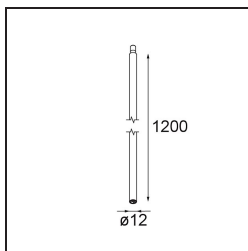

Stick Modupoint 1200 White Structure

Caractéristiques

Matériaux	13242709
Ampoule incluse	Non
Nombre de Sources Lumineuses	0
Tension d'Entrée	Driver à Courant Constant Requis
Classe Électrique	III
Indice de protection IP	20
Essai au fil incandescent (°C)	960
Intérieur/extérieur	Intérieur
Application	Plafond, Mur
Ajustabilité	Not Applicable
Couleur Principale & Finition Principale	Blanc, Structure
Poids brut (g)	511,0