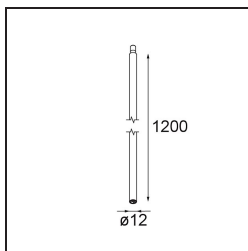

*Stick Modupoint 1200 White Structure*

**Caractéristiques**

Matériaux	13242709
Ampoule incluse	Non
Nombre de Sources Lumineuses	0
Tension d'Entrée	Driver à Courant Constant Requis
Classe Électrique	III
Indice de protection IP	20
Essai au fil incandescent (°C)	960
Intérieur/extérieur	Intérieur
Application	Plafond, Mur
Ajustabilité	Not Applicable
Couleur Principale & Finition Principale	Blanc, Structure
Poids brut (g)	511,0