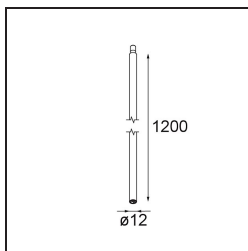

*Stick Modupoint 1200 White Structure*

**Specifications**

Material	13242709
Lámpara Incluida	No
Número de fuentes de luz	0
Voltaje de entrada	Driver de corriente constante requerido
Clasificación eléctrica	III
Clasificación del IP	20
Clasificación de hilo incandescente (°C)	960
Interio/Exterior	Interior
Aplicación	Techo, Pared
Ajustabilidad	Not Applicable
Color principal & Acabado principal	Blanco, Estructura
Peso bruto (g)	511,0