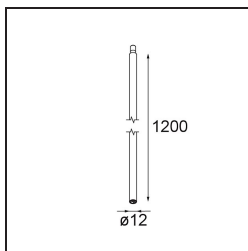

Stick Modupoint 1200 White Structure

Specifications

Material	13242709
Lámpara Incluida	No
Número de fuentes de luz	0
Voltaje de entrada	Driver de corriente constante requerido
Clasificación eléctrica	III
Clasificación del IP	20
Clasificación de hilo incandescente (°C)	960
Interio/Exterior	Interior
Aplicación	Techo, Pared
Ajustabilidad	Not Applicable
Color principal & Acabado principal	Blanco, Estructura
Peso bruto (g)	511,0