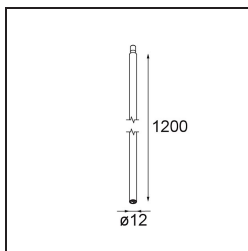

### Spezifikationen

Material	13242709
Leuchtmittel enthalten	Nein
Anzahl Lichtquellen	0
Eingangsspannung	Konstantstrom-Treiber erforderlich
Schutzklasse	III
Schutzart	20
Glühdrahtprüfung (°C)	960
Innen/Außen	Innen
Anwendung	Decke, Wand
Verstellbarkeit	Not Applicable
Primärfarbe & Primäres Finish	Weiß, Strukturiert
Bruttogewicht (g)	511,0