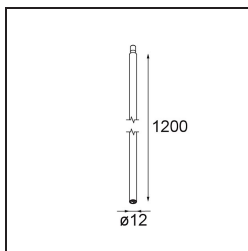

### Specificaties

Materiaal	13242732
Lamp inbegrepen	Neen
Aantal Lichtbronnen	0
Ingangsspanning	Aandrijving Gelijkstroom Vereist
Elektriciteitsklasse	III
IP-klasse	20
Gloeidraadtest (°C)	960
Binnen/Buiten	Binnen
Toepassing	Plafond, Wand
Verstelbaarheid	Not Applicable
Primaire Kleur & Primaire Afwerking	Zwart, Structuur
Brutogewicht (g)	511,0