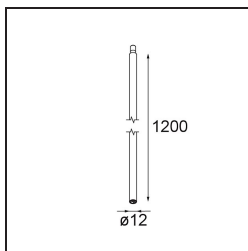

*Stick Modupoint 1200 Black Structure*

**Specifications**

Materiale	13242732
Lampadina inclusa	No
Numero di fonte luminosa	0
Volt in ingresso	Necessario driver a corrente costante
Classificazione elettrica	III
Grado IP	20
Test filo a caldo (°C)	960
Interno/Esterno	Interno
Applicazione	Soffitto, Parete
Orientabilità	Not Applicable
Colore primario & Finitura primaria	Nero, Strutturata
Peso lordo (g)	511,0