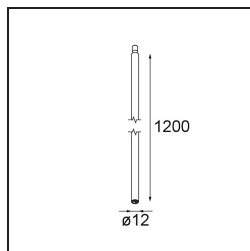

*Stick Modupoint 1200 Black Structure*

**Specifications**

Materiale	13242732
Lampadina inclusa	No
Numero di fonte luminosa	0
Volt in ingresso	Necessario driver a corrente costante
Classificazione elettrica	III
Grado IP	20
Test filo a caldo (°C)	960
Interno/Esterno	Interno
Applicazione	Soffitto, Parete
Orientabilità	Not Applicable
Colore primario & Finitura primaria	Nero, Strutturata
Peso lordo (g)	511,0